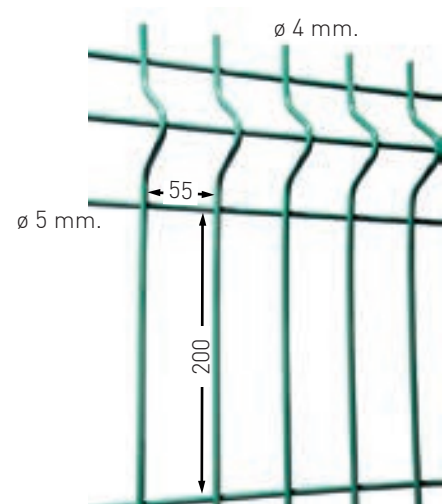

## CARACTÉRISTIQUES

Diamètre du fil plastifié (mm)	Maille (mm)	Longueur (mm)	Hauteur (mm)	Nombre de plis
Fils verticaux 4,00 mm.  Fils horizontaux 5,00 mm.	200x55	2.500	1.025	2
			1.225	2
			1.525	3
			1.725	3
			1.925	3
			2.025	4

## DIMENSIONS STANDARDS