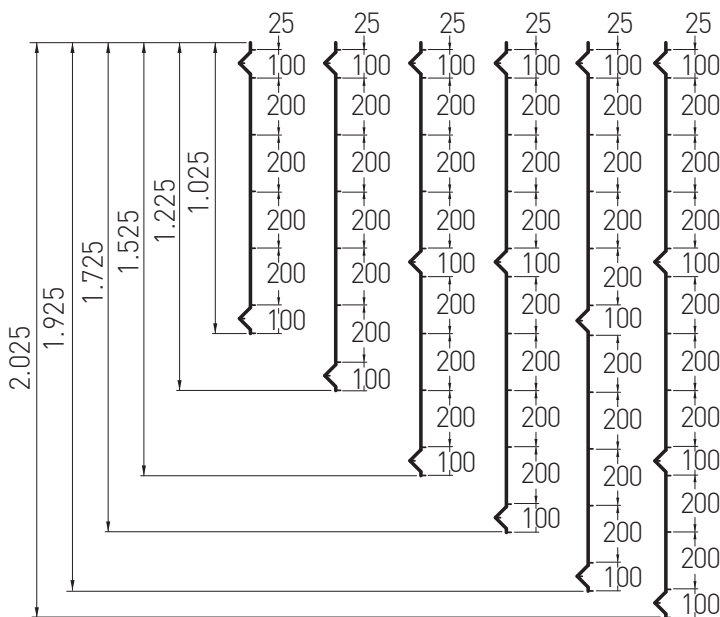

## CARACTÉRISTIQUES

Diamètre du fil plastifié (mm)	Maille (mm)	Longueur (mm)	Hauteur (mm)	Nombre de plis
Fils verticaux 4,00 mm.  Fils horizontaux 5,00 mm.	200x55	2.500	1.025	2
			1.225	2
			1.525	3
			1.725	3
			1.925	3
			2.025	4

## DIMENSIONS STANDARDS