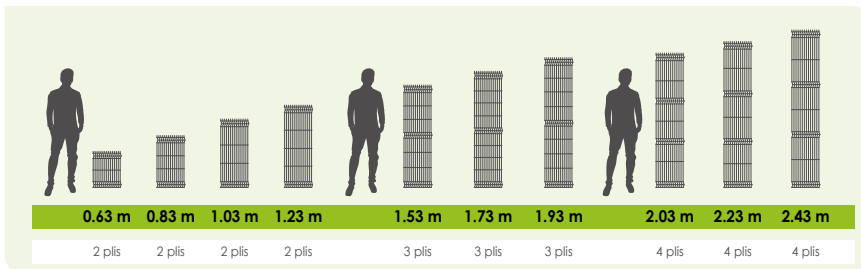

HAUTEURS DISPONIBLES

POINTS FORTS

- + Résistance et longévité
- + Installation facile et rapide
- + Compatible avec nos kits d'occultation
- + Robuste, fiable et esthétique
- + Revêtement garanti 10 ans