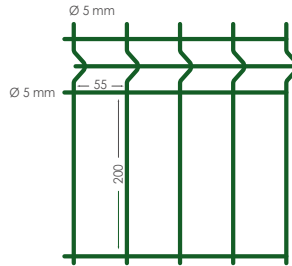

DIMENSIONS DU PRODUIT

- Largeur du panneau 2,50 m
- Diamètre du fil horizontal 5 mm
Diamètre du fil vertical 5 mm
- Maille de 200 x 55 mm

CARACTÉRISTIQUES

- Fils d'acier galvanisé selon la norme EN 10244-2
- Soudés selon la norme EN 10223-7
- Plastifiés par application électrostatique par un processus de phosphatation microcristalline
- Épaisseur du polyester: 100 microns minimum
- Picots défensifs sur une rive