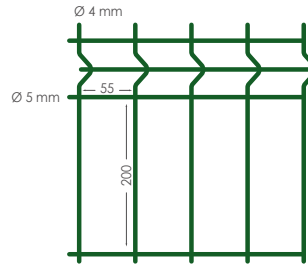

PANNEAU MEDIUM

Le panneau Medium est une clôture économique, solide et esthétique permettant de délimiter simplement et rapidement un terrain ou de sécuriser un habitat. Ces panneaux rigides sont compatibles avec nos kits d'occultation pour plus d'intimité.

DIMENSIONS DU PRODUIT

- Largeur du panneau 2,50 m
- Diamètre du fil horizontal 5 mm
Diamètre du fil vertical 4 mm
- Maille de 200 x 55 mm

CARACTÉRISTIQUES

- Fils d'acier galvanisé selon la norme EN 10244-2
- Soudés selon la norme EN 10223-7
- Plastifiés par application électrostatique par un processus de phosphatation microcristalline
- Épaisseur du polyester: 100 microns minimum
- Picots défensifs sur une rive

1.53 m

3 plis

1.73 m

3 plis

1.93 m

3 plis

POINTS FORTS

- ⊕ Bon rapport qualité / prix
- ⊕ Installation facile et rapide
- ⊕ **Robuste, fiable et esthétique**
- ⊕ Compatible avec nos kits d'occultation bois, PVC et composite
- ⊕ **Revêtement garanti 10 ans**